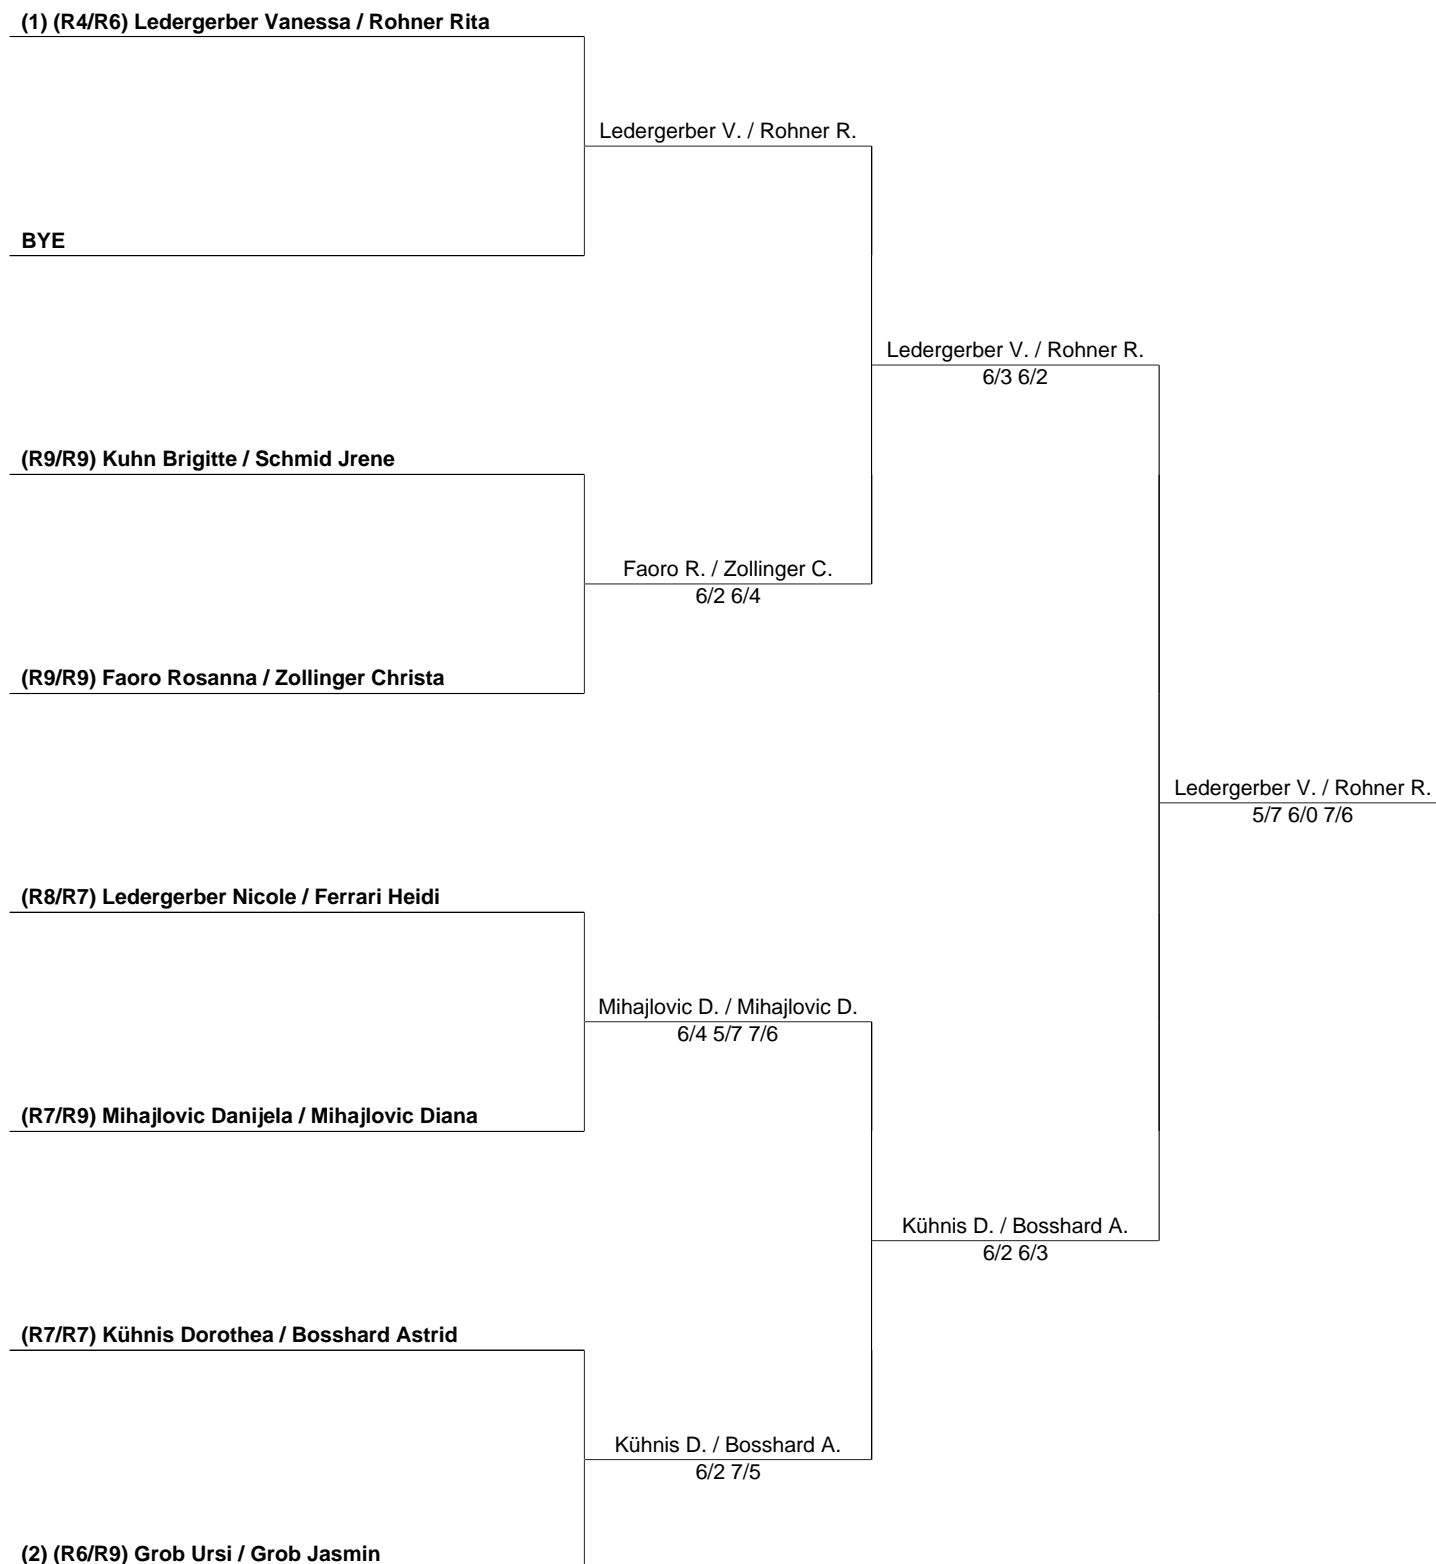

Schweizer Fleisch Trophy TC Rebstein-Marbach (95517), WD R1/R9 (Doppelpmeisterschaft Damen)

TC Rebstein-Marbach

9 Juni 2016

Seite 1 / 1

swisstennis 

Alles andere ist Beilage.